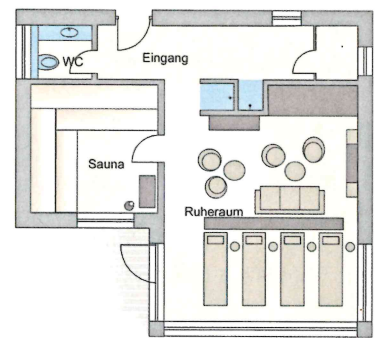

DAS KANN NUR HOLZBAU: WILLKOMMEN IM SAUNAHAUS!

Eine Oase der Entspannung braucht nicht viel Platz. Wenn das Ambiente stimmt und dann noch der Blick in schöne Landschaft möglich ist, hat Erholung einen ganz besonderen Wert. Das Saunahaus, das zum Waldhotel „Schinkenwirt“ in Olsberg gehört, ist so ein Ort. Es verzaubert – und zeigt auch, was der Baustoff Holz alles möglich macht.

58 Quadratmeter misst die Grundfläche. Entstanden ist es 2017 in Holzrahmenbauweise. Das Holzständerwerk ist mit Zellulose gedämmt – die Ökobilanz könnte nicht besser sein.

Die Fassade unter dem Pultdach besticht durch Optik mit besonderem Pfiff: Waagrecht ist das Profil aus Fichtenholz (Stülpchalung) angebracht. Dadurch fügt sich das Haus in die Landschaft ein, als wäre es natürlich gewachsen.

Anthrazitgraue bodentiefe Fenster aus Meranti-Holz ermöglichen Saunabesuchern einen wunderschönen Blick ins Tal und verleihen dem natürlichen Look des Hauses eine elegante Note. Fenster und Holzfassade wurden schon im Werk des Herstellers (bei Wiese und Heckmann Holzbau in Olsberg) eingebaut und montiert.

Doch nicht nur der hohe Vorfertigungsgrad der Bauweise hat Kunden wie die Betreiber des Waldhotels in Olsberg überzeugt. Sie legten auch sämtliche Planungsleistungen mit Blick auf Statik, Wärmeschutznachweis, Werk- und Detailplanung in kompetente Hände. Mit dem Saunahaus lieferte der Hersteller eine geschlossene Gebäudehülle inklusive Innenwände, Dacheindeckung, Fenster und Eingangstüren. Und dann war der Weg nicht mehr weit bis zum ersten Saunagang mitten in der Natur...

Neugierig geworden? Dann schauen Sie sich das Saunahaus genauer an: unter www.moderner-holzbau.de (unter Hausbau/Beispiele Hausbau).

Fotos: Wiese und Heckmann Holzbau

wiese heckmann HOLZBAU.

Ihr persönliches HOLZHAUS.

ZimmerMeisterHaus
So geht Holzbau

Elleringhauser Str. 10
59939 Olsberg-Elleringhausen
Tel. 02962 / 9774 - 0
info@moderner-holzbau.de

www.moderner-holzbau.de

individuell
geplant

wohngesund

energie-
effizient